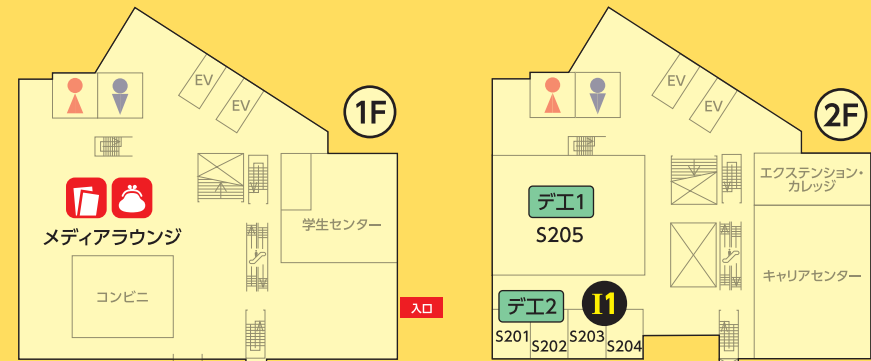

## 市ヶ谷キャンパス

10:00~16:30

模擬授業 ● 大学説明会 ● 入試制度説明会 ● キャンパスツアー  
学部企画 ● 個別相談 ● 資料配布 など

お問い合わせ  
法政大学入学センター  
〒102-8160 東京都千代田区富士見 2-17-1  
TEL.03-3264-9300(直通)  
http://nyushi.hosei.ac.jp/  
法政 入試 検索

LINE 公式アカウント  
(@hosei\_nyushi)はコチラ!

# ICHIGAYA CAMPUS & FLOOR MAP

市ヶ谷キャンパス & フロアマップ

※校内は段差があるため、歩きスマホを禁止しています

会場は学部マークをマップで探してね♪