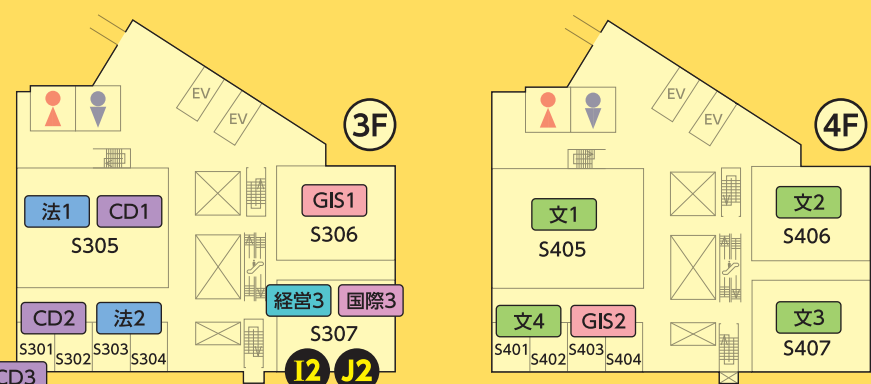

## 市ヶ谷キャンパス

10:00~16:30

模擬授業 ● 大学説明会 ● 入試制度説明会 ● キャンパスツアー  
学部企画 ● 個別相談 ● 資料配布 など

お問い合わせ  
法政大学入学センター  
〒102-8160 東京都千代田区富士見 2-17-1  
TEL.03-3264-9300(直通)  
http://nyushi.hosei.ac.jp/  
法政 入試 検索

LINE 公式アカウント  
(@hosei\_nyushi)はコチラ!

# ICHIGAYA CAMPUS & FLOOR MAP

市ヶ谷キャンパス & フロアマップ

※校内は段差があるため、歩きスマホを禁止しています

会場は学部マークをマップで探してね♪