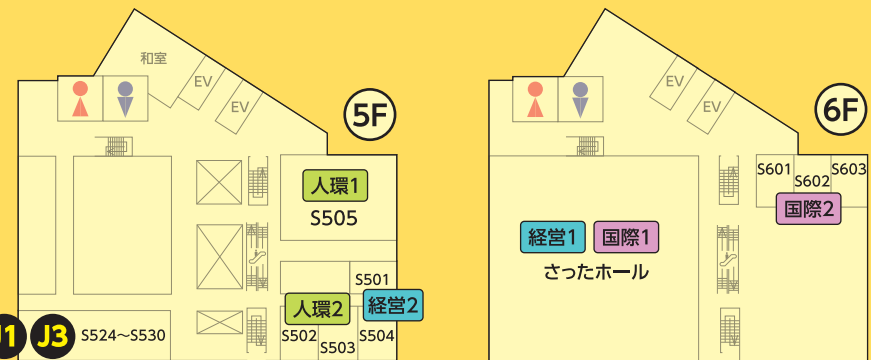

# OPEN CAMPUS

## 市ヶ谷キャンパス

10:00~16:30

模擬授業 ● 大学説明会 ● 入試制度説明会 ● キャンパスツアー  
学部企画 ● 個別相談 ● 資料配布 など

お問い合わせ  
法政大学入学センター  
〒102-8160 東京都千代田区富士見 2-17-1  
TEL.03-3264-9300(直通)  
http://nyushi.hosei.ac.jp/  
法政 入試 検索

LINE 公式アカウント  
(@hosei\_nyushi)はコチラ!

# ICHIGAYA CAMPUS & FLOOR MAP

市ヶ谷キャンパス & フロアマップ

※校内は段差があるため、歩きスマホを禁止しています

会場は学部マークをマップで探してね♪