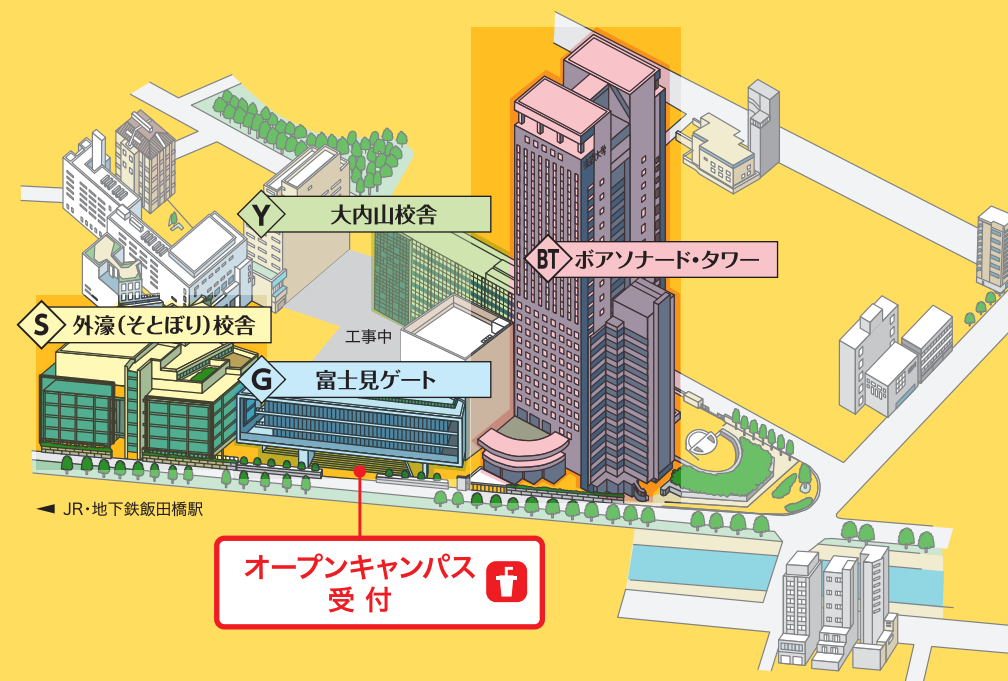

# OPEN CAMPUS

## 市ヶ谷キャンパス

10:00~16:30

模擬授業 ● 大学説明会 ● 入試制度説明会 ● キャンパスツアー  
学部企画 ● 個別相談 ● 資料配布 など

お問い合わせ  
法政大学入学センター  
〒102-8160 東京都千代田区富士見 2-17-1  
TEL.03-3264-9300(直通)  
http://nyushi.hosei.ac.jp/  
法政 入試 検索

LINE 公式アカウント  
(@hosei\_nyushi)はコチラ!

# ICHIGAYA CAMPUS & FLOOR MAP

市ヶ谷キャンパス & フロアマップ

※校内は段差があるため、歩きスマホを禁止しています

会場は学部マークをマップで探してね♪

## 学部企画に参加しよう!

展示やトークなどで学部の魅力を紹介します。いずれも、事前予約なしで参加できます。

そとぼり外濠校舎

法学部	法2	夏だ! 祭りだ! 法学部だ!	3F
文学部	文3	トークショー 12:10~	4F
文学部	文4	Touch! 文学部	4F
経営学部	経営2	ようこそ経営学の世界へ ~見つけよう、あなただけの大学生活~	5F
経営学部	経営3	トークショー 13:15~	3F
国際文化学部	国際2	Welcome to 国文life	6F
国際文化学部	国際3	トークショー ①10:00~②15:30~	3F
人間環境学部	人環2	人環のひろばへようこそ	5F
キャリアデザイン学部	CD2	Open the career	3F
キャリアデザイン学部	CD3	体験型ワーク ①10:10~②12:10~ トークショー ①11:10~②13:15~	3F
GIS (グローバル教養学部)	GIS2	Discover yourself through GIS	4F
デザイン工学部	デ工2	見る、分かる、感じる	2F