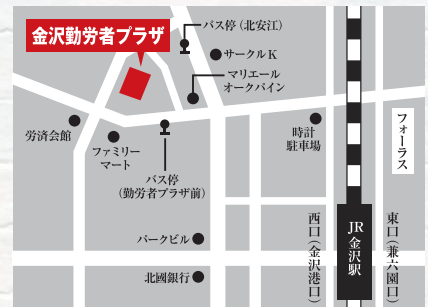

第3回

東京・神田5大学

進学相談会

7/28 SAT 12:00-17:00

<入退場自由> 高校生・保護者・教員対象

会場 金沢勤労者プラザ 多目的ホール

SPECIAL 1

受験生必見! 勉強のコツをつかもう

育英予備校金沢による
英語対策講座 (13:50-14:40)

SPECIAL 2

高校1年生、保護者必見!

新テストを見据えた
学習指導ブース

SPECIAL 3

東京生活情報・一人暮らし相談 etc.

東京生活情報コーナー

大学別入試説明
SCHEDULE

- 1 明治大学 12:30-13:00
- 2 日本大学 13:10-13:40
- 3 法政大学 14:50-15:20
- 4 専修大学 15:30-16:00
- 5 中央大学 16:10-16:40

SPECIAL PRESENT!

神田合格
おみくじで
赤本
プレゼント!

会場 金沢勤労者プラザ 多目的ホール
JR「金沢駅」西口 徒歩 10分

“東京・神田5大学”とは?

明治時代初期、東京・神田に創設された法律学校
(専修大学は法律と経済)を前身とした、
5つの大学を指します。